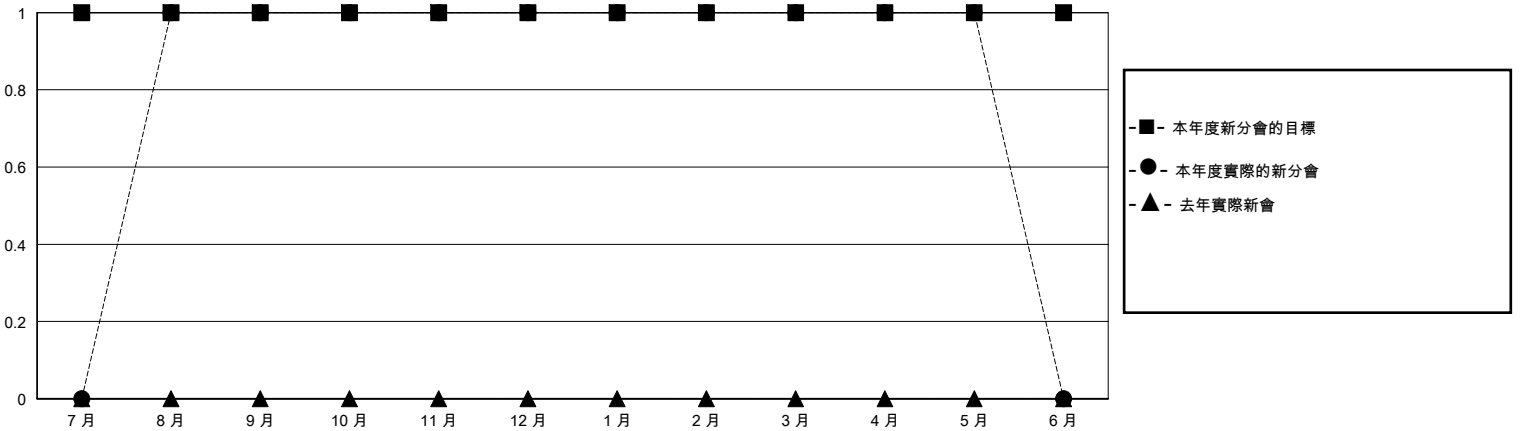

MONTHLY MEMBERSHIP PROGRESS REPORT

District 300C 2

Results as of: 5/31/2024

GMT:

地點 REP OF CHINA

GMT憲章區

分會			
成果 2023-2024			
季	新分會目標	新會	會員流失的分會
7月/8月/9月	1	1	0
10月/11月/12月	0	0	0
1月/2月/3月	0	0	0
4月/5月/6月	0	0	0

位會員@每位須繳			
成果 2023-2024			
季	會員淨增長目標	實際會員增長數	實際退會會員 (包括轉會)
7月/8月/9月	250	591	27
10月/11月/12月	100	78	70
1月/2月/3月	100	46	43
4月/5月/6月	50	7	170

目標與實際新會累積

目標和實際會員累積

已取消的分會: 0	87 CLUBS OF 90 增添1位或以上的新會員	性別分佈
放棄的會員	點擊這裡取得彙計會員數據	男 3,461 (68.01%)
過世 9		女 1,628 (31.99%)
分會已取消 0	總計家庭單位會員數 2,103	
其他 301	支付減半會費的家庭會員 1,171	
總計 310		