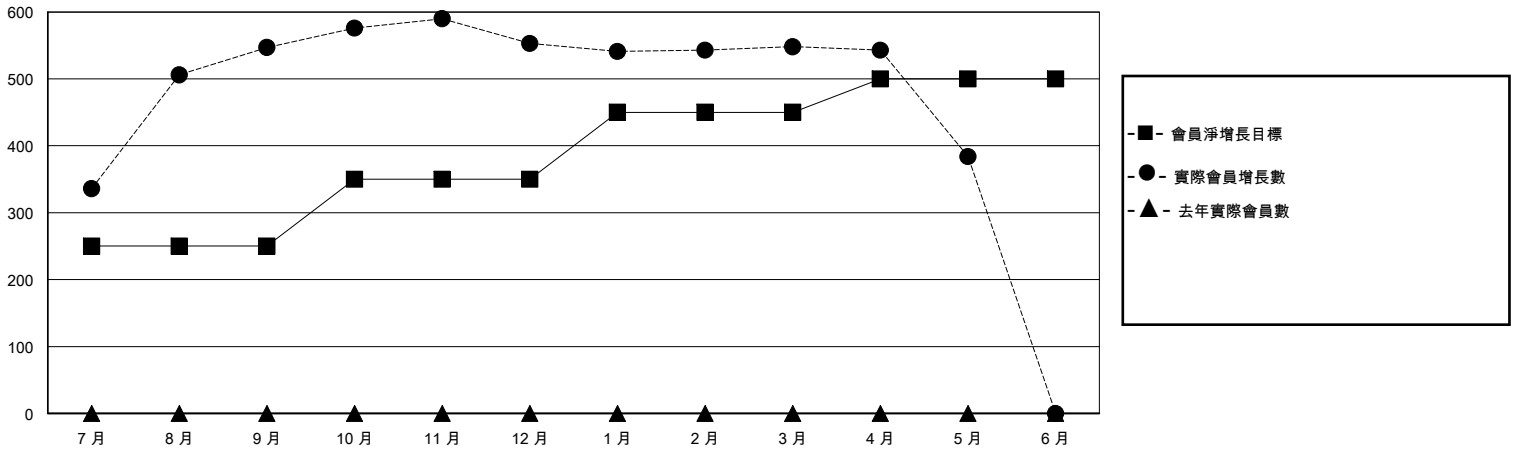

MONTHLY MEMBERSHIP PROGRESS REPORT

District 300C 2

Results as of: 5/31/2024

GMT:

地點 REP OF CHINA

GMT憲章區

分會			
成果 2023-2024			
季	新分會目標	新會	會員流失的分會
7月/8月/9月	1	1	0
10月/11月/12月	0	0	0
1月/2月/3月	0	0	0
4月/5月/6月	0	0	0

位會員@每位須繳			
成果 2023-2024			
季	會員淨增長目標	實際會員增長數	實際退會會員 (包括轉會)
7月/8月/9月	250	591	27
10月/11月/12月	100	78	70
1月/2月/3月	100	46	43
4月/5月/6月	50	7	170

目標與實際新會累積

目標和實際會員累積

已取消的分會: 0	87 CLUBS OF 90 增添1位或以上的新會員	性別分佈
放棄的會員	點擊這裡取得彙計會員數據	男 3,461 (68.01%)
過世 9		女 1,628 (31.99%)
分會已取消 0	總計家庭單位會員數 2,103	
其他 301	支付減半會費的家庭會員 1,171	
總計 310		